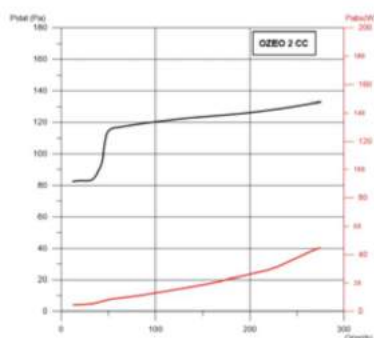

Performances