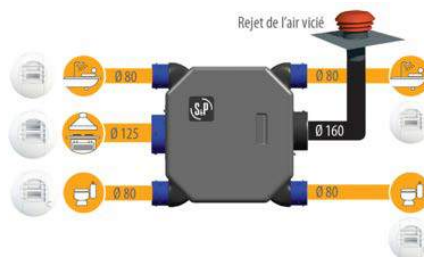

Installation

Se reporter à l'Avis Technique pour la détermination des types de bouches à utiliser.
Se reporter aux pages catalogue du réseau de ventilation pour les gaines et accessoires

Tarifs

Photo	Désignation	Référence	Prix HT
	OZEO ECOWATT HA/HB de T3 à T7, 3 bouches hygroréglables incluses : BEHC.P10/45/135 à piles (non fournies), BEHS10/40, BEHW.DP5/30	603 611	504€
	OZEO FLAT ECOWATT HA/HB, 3 bouches hygroréglables incluses : BEHC.P10/45/135 à piles (non fournies), BEHS10/40, BEHW.DP5/30	603911	621€
	HYDRA ECOWATT KHB T3/7, 3 bouches hygroréglables incluses : BEHC.P10/45/135 à piles (non fournies), BEHS10/40, BEHW.DP5/30	602 211	486€
	Bouche d'entrée acoustique EC HY Blanche de 6 à 45m³/h	858 889	40€
	Bouche d'entrée acoustique EC HY Blanche acoustique de 6 à 45m³/h	853 282	46€
	Bouche d'extraction hygroréglable cuisine BEHC.P10/45/120 à piles (LR06 AA 1,5V non fournies)	852 816	115€
	Bouche d'extraction hygroréglable cuisine BEHC.P10/45/135 à piles (LR06 AA 1,5V non fournies)	852 817	115€
	Bouche d'extraction hygroréglable cuisine BEHC.E10/45/120 électrique	853 285	115€
	Bouche d'extraction hygroréglable cuisine BEHC.E10/45/135 électrique	851 447	115€
	Bouche d'extraction hygroréglable cuisine BEHC 10/45/120 manuelle	853 284	104€
	Bouche d'extraction hygroréglable cuisine BEHC 10/45/135 manuelle	854 443	104€
	Bouche d'extraction hygroréglable salle de bain / WC BEHS/W DP Ø80 P 10-45/45	850 479	106€
	Bouche d'extraction hygroréglable salle de bain BEHS 10/40	854 195	57€
	Bouche d'extraction hygroréglable salle d'eau BEHS 5/40	854 444	57€
	Bouche d'extraction WC BEHW DP 5/30 à piles (LR06 AA 1,5V non fournies)	858 322	78€
	Bouche d'extraction WC BEHW E 5/30 électrique	851 449	78€
	Bouche d'extraction WC BEHW 5/30 manuelle	854 445	67€
	Bouton poussoir ALIZE	893 212